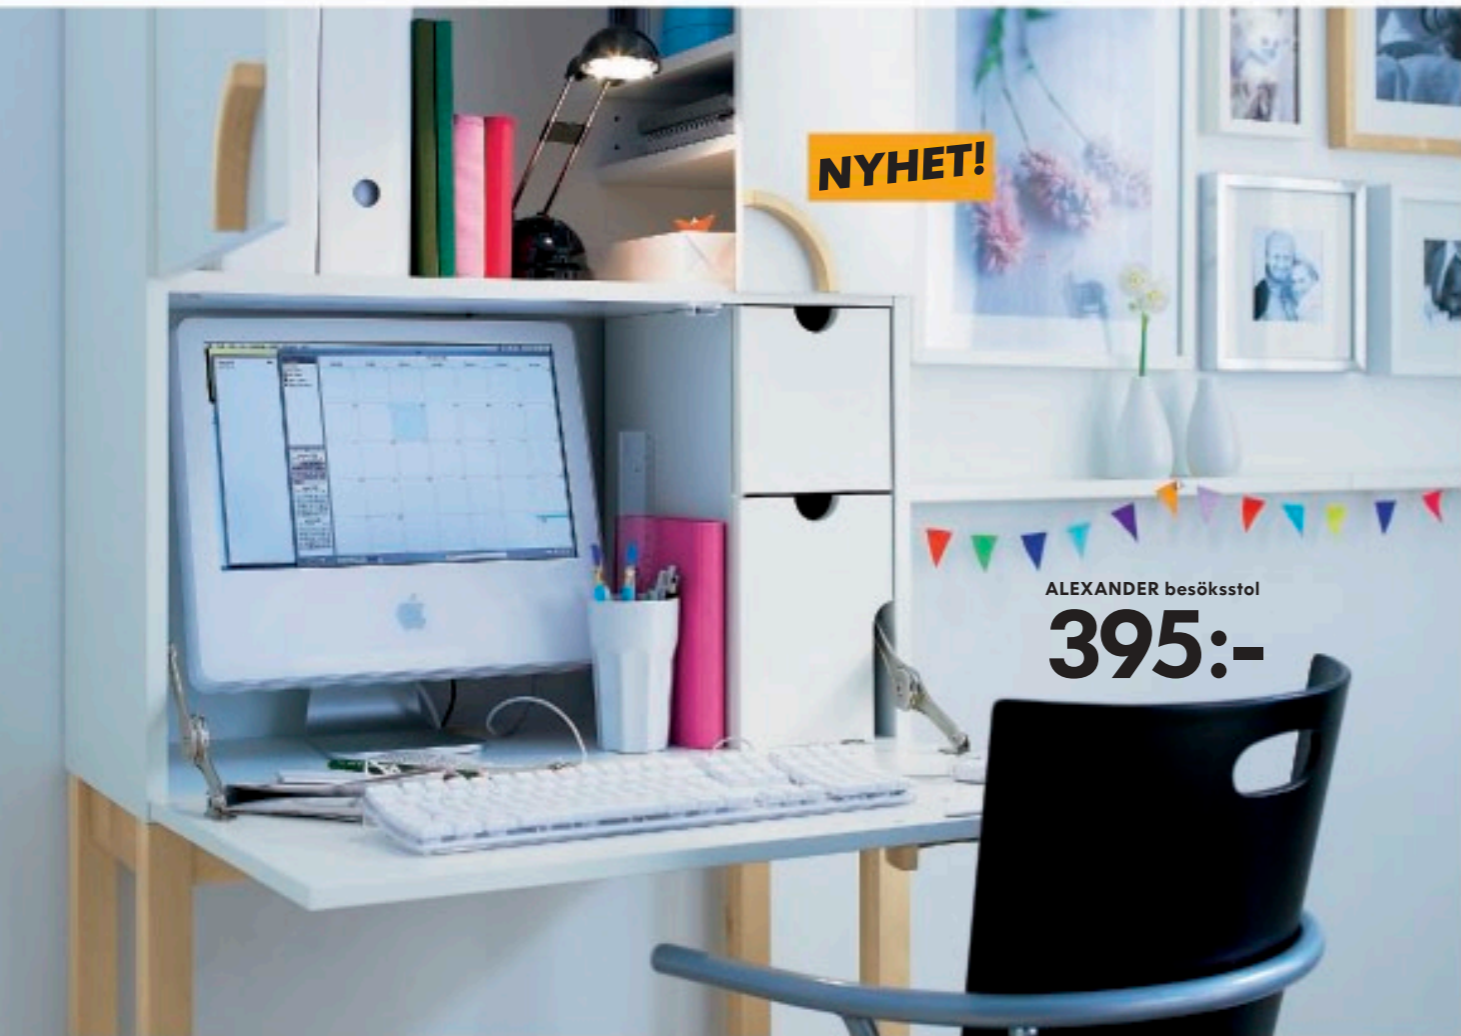

NYHET!

ALEXANDER besöksstol

395:-

Riktigt snygga förpackningar är platta, bruna och billiga.

Våra förpackningar är knappast gjorda för att sälja mer, utan för att spara mer. Spara transportkostnader genom att packa platt. Spara på resurser genom att packa så att det krävs ett minimum av material. Spara på miljön då de kan återvinnas. Visst blir våra bruna förpackningar lite tjusigare när man tänker så?

Öppna kontoret när det passar dig.

Du får faktiskt ett helt litet hemmakontor med CYRIL. Dessutom slipper du allt trassel med sladdarna, eftersom det finns en låda som håller ordning på dem samt förborrade hål, som sladdarna får slingra sig ut genom.

NYHET! CYRIL datorskåp 1890:- i melaminfolie med ben i klarlackad, massiv björk. B78×D39, H164cm. Design: Thomas Gellner. ☎ 401.043.26

ALEXANDER besöksstol 395:- i svartbetsad, klarlackad björkfanér och ram i silverfärgat stål. Kan hängas på bordet så att du lättare kommer åt när du städar golvet. B51×D53, H84cm. Sits H44cm. Design: Tomas Jelinek. ☎ 500.903.57

STRIPA vägghylla 59:-/st i vitlackad massiv asp. L79×D9cm. 200.677.87

HÖGER SIDA:

VIKA AMON/VIKA CURRY bord 395:- ipräglad, björkmönstrad folie och ben i silverfärgat stål. L150×B75, H73,4cm. ☎ 798.374.88

BASISK väggspot 129:-/st i förnicklat stål med skärm i vitt glas. Det ställbara lamphuvudet ger möjlighet att rikta ljuset. Max 25W halogenlampa (medföljer). Skärm Ø10, D24cm. Design: Wiebke Braasch. 100.865.88

MORGON taklampa 399:- med skärm i vitt glas. Max 100W. Ø38cm. Design: K Hagberg/M Hagberg. 900.324.12

IKEA PS GAGNEF matta 449:- i beige 100% bomull. B140×L200cm. Design: Maria Vinka. 800.958.72

☎ -produkter kan du även beställa via IKEA Handla Hemma, se s. 366.